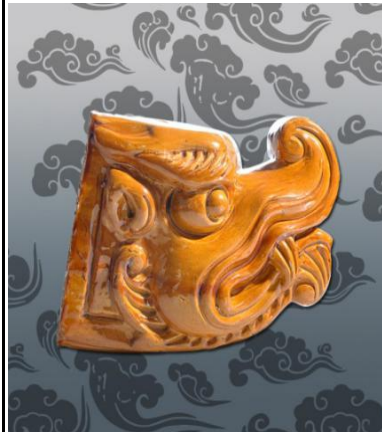

Kylin Beast

200\*250

Phoenix Beast

200\*250

Fish Beast

200\*250

Immortal Man

200\*250

Immortal with eaves tile

200\*300

Set Beast

150\*200/200\*220

Fish Curved Tile

520\*500

Curved Tile

420\*400